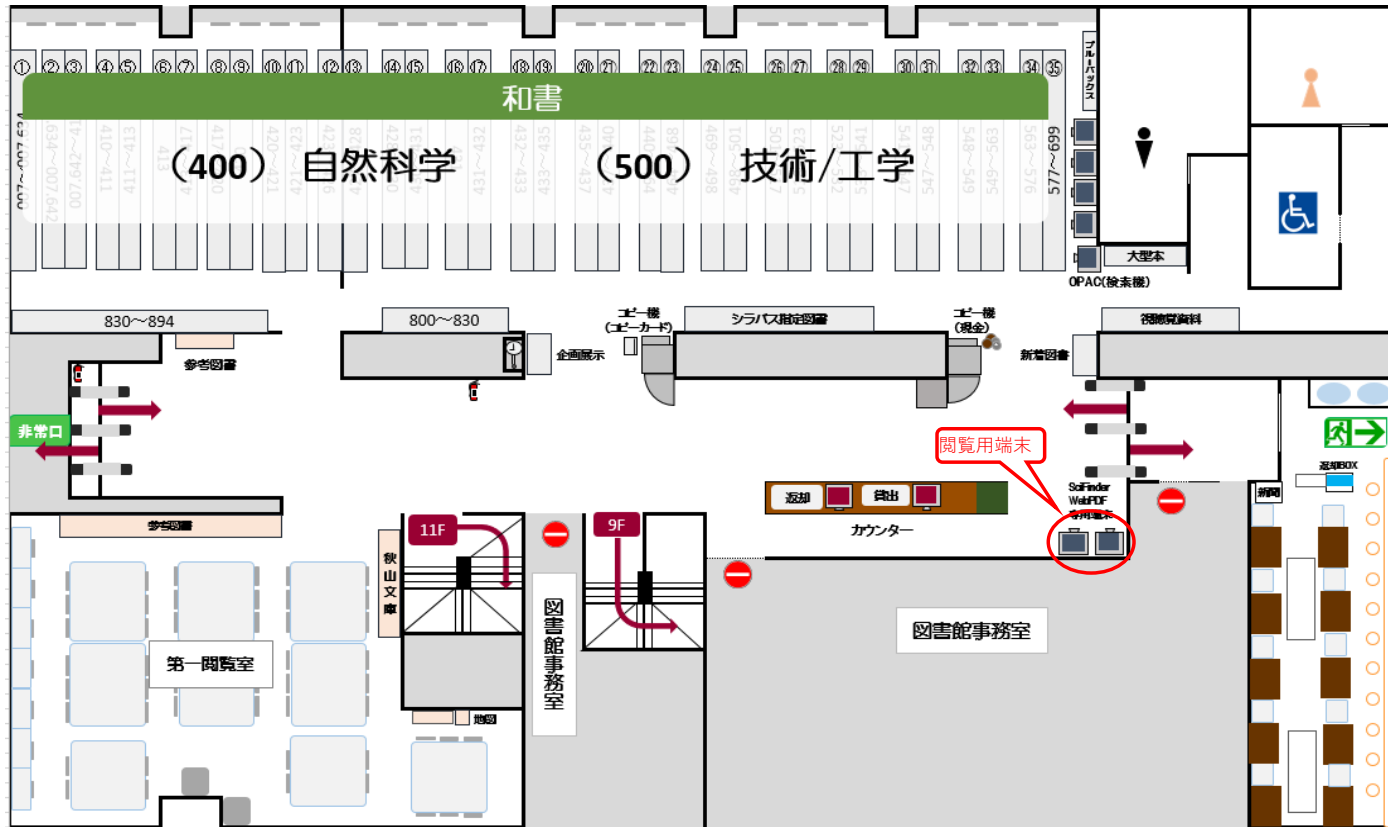

館内利用データベース 専用パソコン設置場所

【神楽坂図書館 10F】

【野田図書館 1F】

【葛飾図書館 1F】