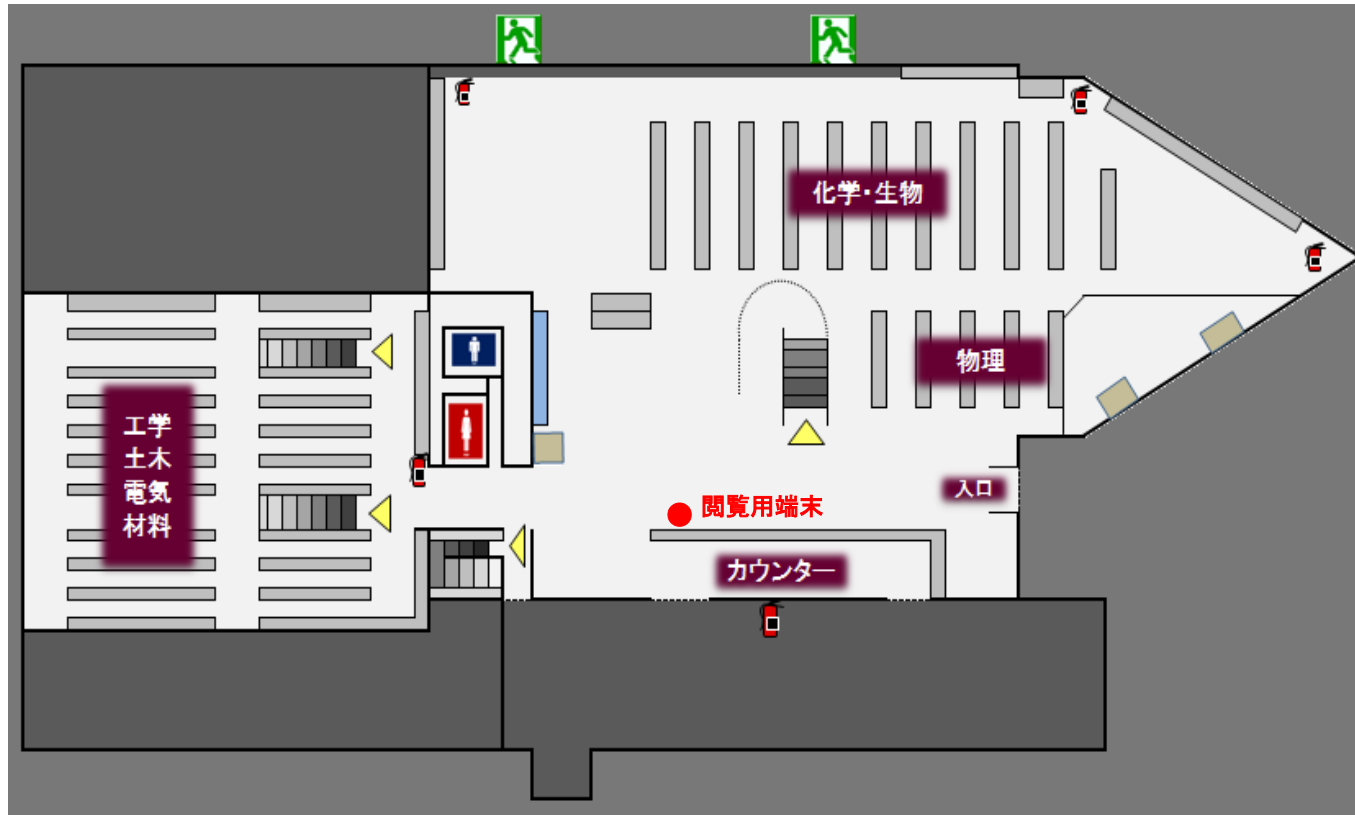

館内利用データベース 専用パソコン設置場所

【神楽坂図書館 10F】

【野田図書館 1F】

【葛飾図書館 1F】